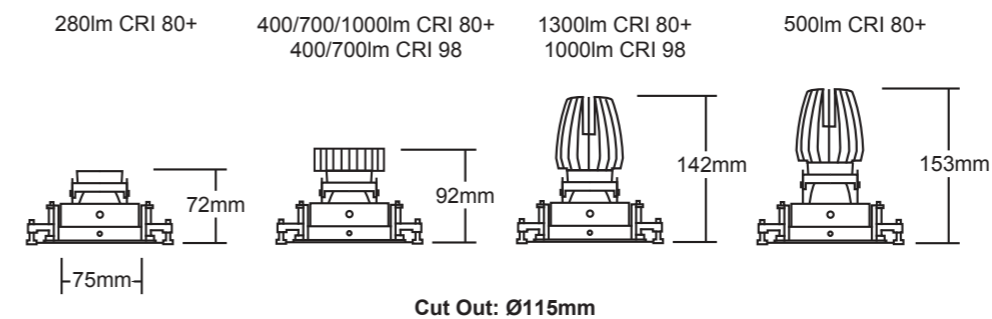

Soft Washer

Mini Washer Square

Square 90

Mini Washer

Round 90

100 Series

Universal Open

Universal Aqua